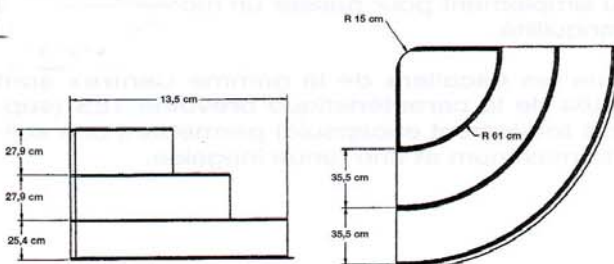

Wedding Cake Step 1/2 cercle

Réf 02 565 3000

Wedding Cake Step 1/4 cercle

Réf 02 565 3100

- Notice de montage sur demande
- Port escalier Wedding Cake Step : 150 €