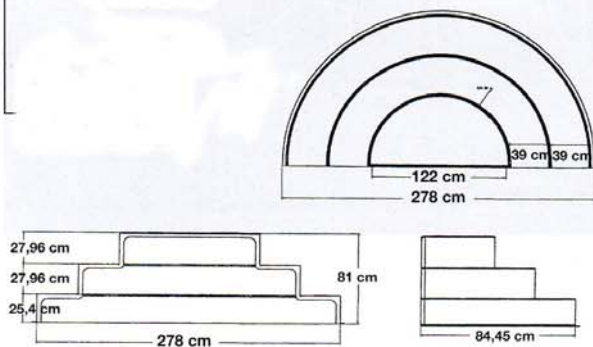

Wedding Cake Step 1/2 cercle

Réf 02 565 3000

Wedding Cake Step 1/4 cercle

Réf 02 565 3100

- Notice de montage sur demande
- Port escalier Wedding Cake Step : 150 €