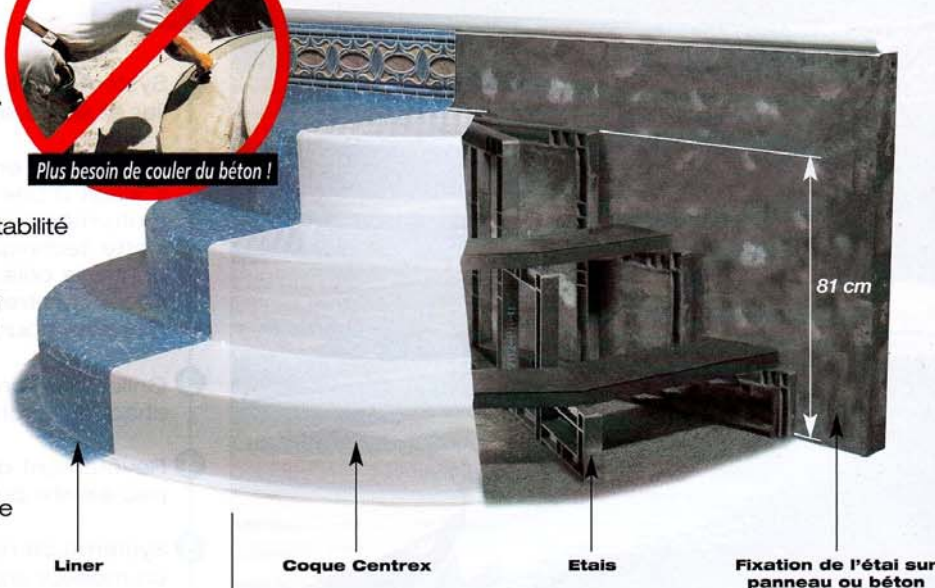

Le plus innovant des escaliers

L'ESCALIER INTERIEUR PREFABRIQUE

- Pour installer un escalier intérieur rapidement sans la complexité d'une structure béton arrondie. Conçu pour être ajouté sur des piscines à rénover ou à construire. S'installe sur tout type de piscine liner.

- Structure en polymère alliant solidité, stabilité et facilité d'installation.
- L'escalier est fait d'une feuille de Luran coextrudé identique à ce qui est utilisé pour la gamme Centrex.
- Moulage des marches antidérapant donnant le même aspect au liner par dessus.
- Le liner est facile à commander puisque l'escalier a des dimensions standards connues.
- Le liner vient se poser dessus et apporte une finition uniforme et impeccable.