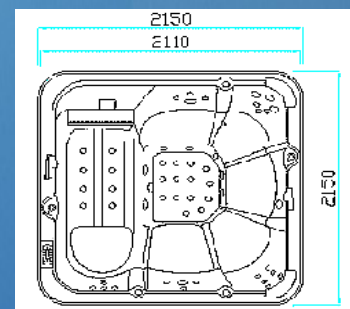

Dimensions : 2150*2150mm
Hauteur : 950 mm

Puissance : 3.4 KW/15A
190V-240V/50-60Hz

Poids : 412 KG
Volume : 1300 L
Poids installé 1712 KG

La balnéothérapie sur mesure, un lieu de vie confortable, facile, un espace familial agréable, ludique ou un petit coin intime de confort et de rêve... à portée de main !