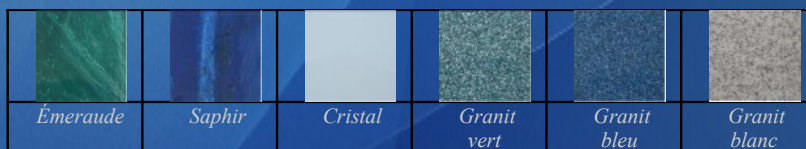

Couleur intérieure au choix

Couleur et type d'habillage

	Chêne	Cèdre	Acajou
Bois (3 couleurs)			
PVC (3 couleurs)	Feu	Terre	Lave

Régence SPA – Nos compétences au service du bien-être de nos clients

Options / Confort